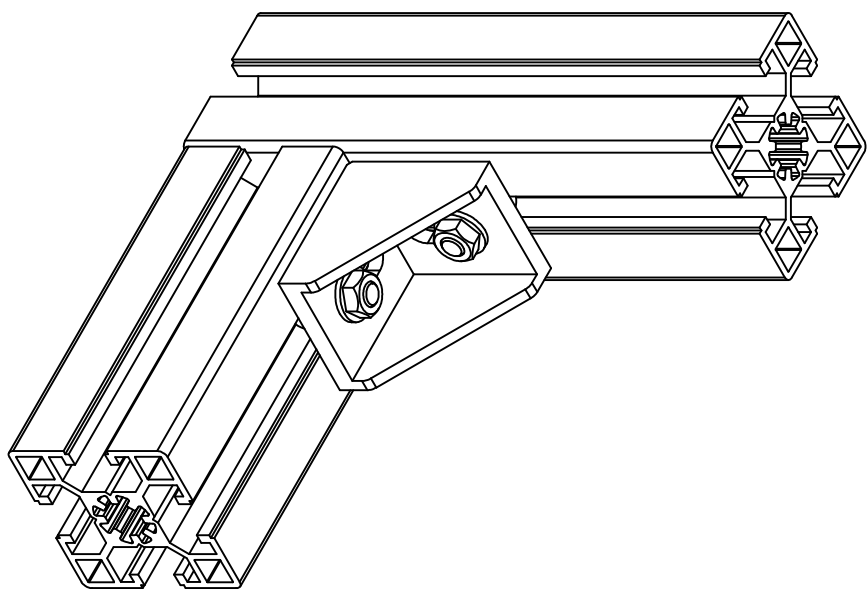

欧标铝型材 45*45

安装示意图

名称 型号 材质 表面 米重

欧标铝型材 45*45 6063T6 哑光氧化 1.74kg

欧标型材产品常用的加强型型材。